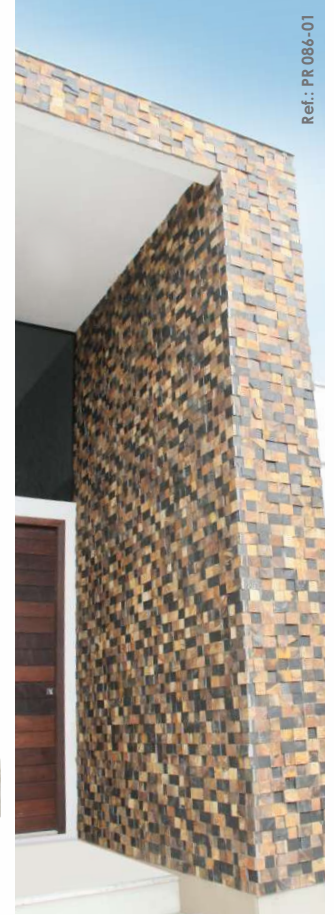

Scacchi Travertino
Ref.: PR 096-06
28 x 28 cm

Natura Nero Ruggine
Ref.: PR 054-02
30 x 30 cm

O relevo e a naturalidade destes produtos trazem uma composição autêntica e harmoniosa. Ideal para uso em ambientes amplos, fachadas, muros e paredes internas.

Facciata

Pietra Quartzo Bianco
Ref.: PR 085-02
28 x 28 cm

Pietra Nero Ruggine
Ref.: PR 085-01
28 x 28 cm

Portale Nero Ruggine
Ref.: PR 086-01
30 x 30 cm

Pietra Quartzo Vetro
Ref.: PR 085-23
28 x 28 cm

Cava Nero Ruggine
Ref.: PR 082-01
28 x 28 cm

Cava Quartzo
Ref.: PR 082-03
28 x 28 cm

Cava Travertino
Ref.: PR 082-06
28 x 28 cm

Ref.: PR 086-01

Ref.: PR 085-02

Parete Nero Ruggine
Ref.: PR 083-01
28 x 28 cm

Parete Quartzo Bianco Vetro
Ref.: PR 083-22
28 x 28 cm