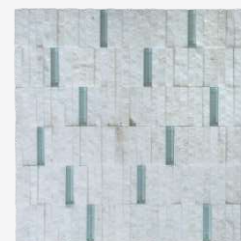

Efeitos de luz e sombra, formas e volumes são as principais características destes produtos que, além de versáteis, proporcionam ao ambiente requinte e sofisticação.

Angolare Marrom

Ref.: PR 091-03

29 x 29 cm

Ref.: PR 091-03

Future

Rete Beige

Ref.: PR 052-01

28 x 28 cm

Tremare Romano

Ref.: PR 071-05

28 x 28 cm

Invade Beige

Ref.: PR 093-02

28 x 28 cm

Rustic

Rustic 4x4 Beige

Ref.: PR 037-02

28 x 28 cm

Rustic 2x2 Travertino Vetrol

Ref.: PR 036-26

28 x 28 cm

Ilumine

Scacchi Piccolo Beige

Ref.: PR 063-02

30 x 30 cm

Altezza Bianco 3x3

Ref.: PR 097-01

30 x 30 cm

Altezza Beige 4x4

Ref.: PR 098-02

28 x 28 cm

Rustic

Rustic 1x1 Onix

Ref.: PR 073-10

28,5 x 28,5 cm

Rustic Fino Bianco Vetrol

Ref.: PR 038-21

29 x 29 cm

Future

Triangolare Marrom

Ref.: PR 092-03

28 x 28 cm

Rustic

Rustic 4x4 Travertino Vetrol

Ref.: PR 037-26

28 x 28 cm

Impressione

Turim Beige

Ref.: PR 078-22

27 x 27 cm

Turim Romano

Ref.: PR 078-25

27 x 27 cm

Ref.: PR 073-10